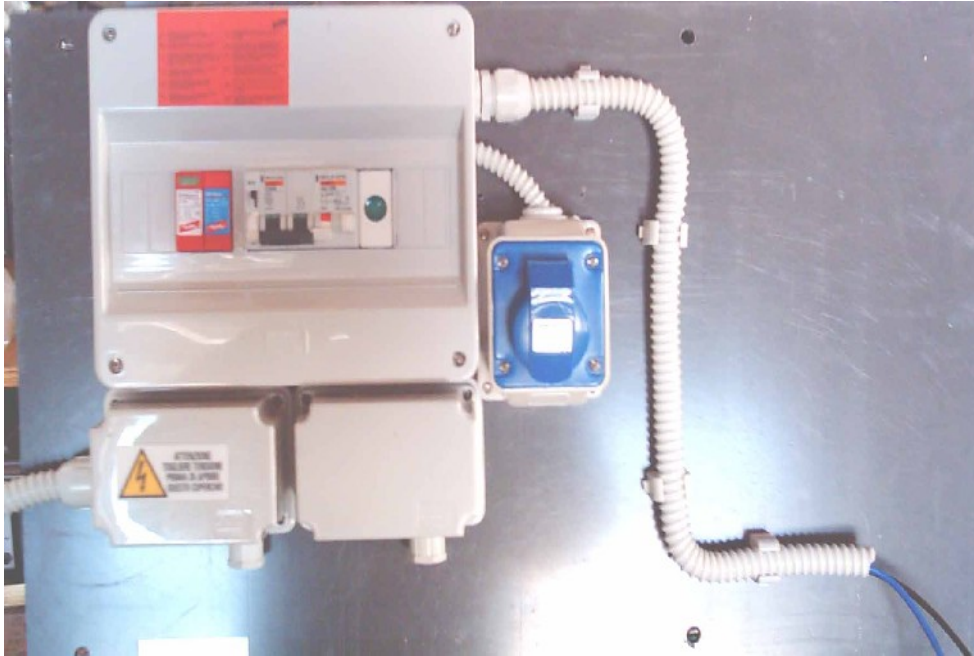

## PANNELLO DI ALIMENTAZIONE PER ARMADIO STRADALE IN SMC

Dimensioni 700x425x8mm.

Pannello di alimentazione per armadio in vetroresina (nella foto per armadio Conchiglia CVL/T) realizzato su pannello di supporto in PVC sp. 8 mm. con interruttore differenziale, scaricatore di sovratensione 230VAC e presa IEC309.

Disponibili per armadi Conchiglia CVHN/T, CVHP/T e CVL/T.

I pannelli di alimentazione possono essere costruiti su specifiche del cliente e corredati di dichiarazione di conformità 46/90.

ELLECI S.n.c. di L. Collina & C. – Via Porrettana, 5963/A – 41059 Zocca (MO)